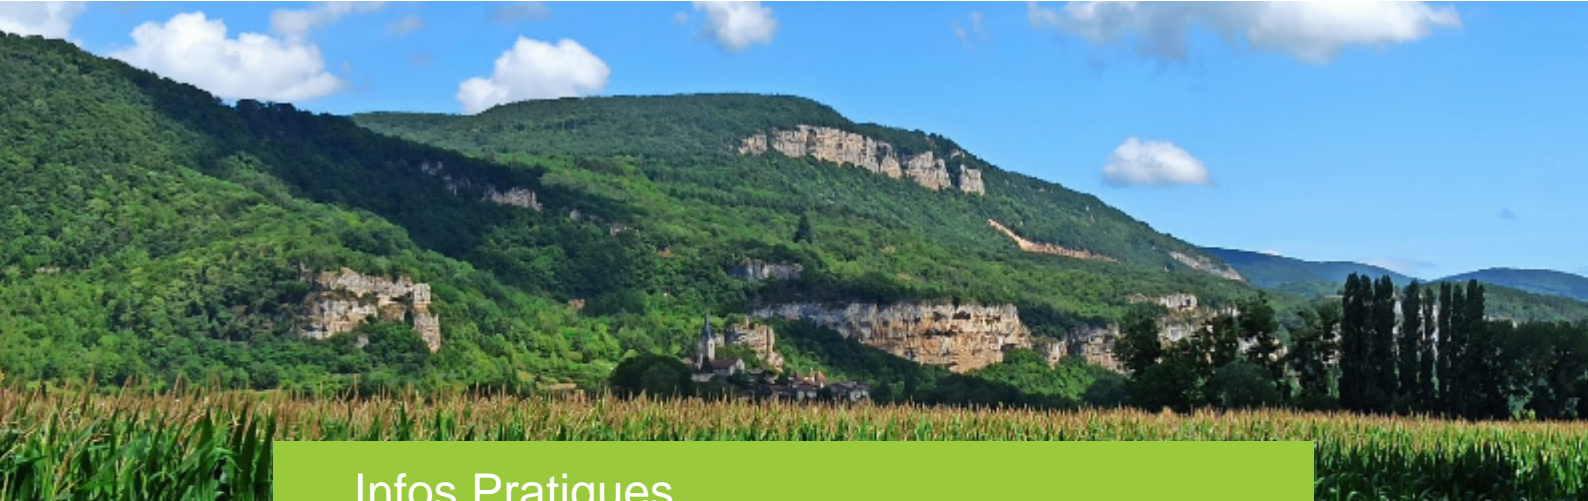

Balade sur la Viarhônga : de St-Sorlin-en-Bugey face à Vertrieu

Infos Pratiques

Type d'itinéraire	ALLER_RETOUR
Difficulté	Facile
Distance	3.5km
Durée	1h15
Dénivelé	30 D+
Balisage	Balisé
Équipements et services	Parking autocar, Parking gratuit, Parking, Aire de pique-nique